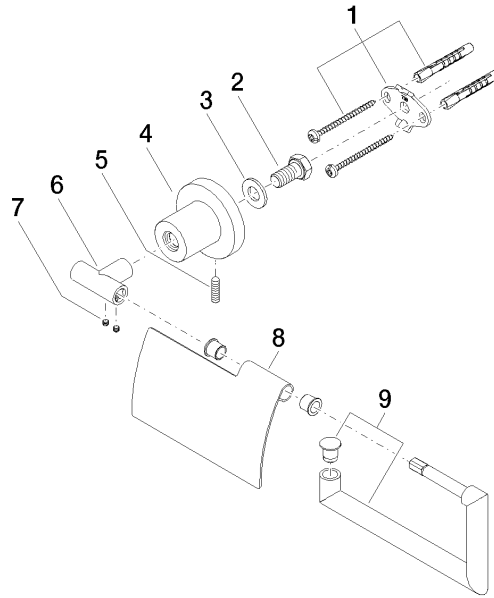

83 510 892

- width 152mm
- height 100 mm
- rosette Ø 55 mm
- 77mm projection

	Chrome	83 510 892-00
	Brushed Platinum	83 510 892-06
	Platinum	83 510 892-08
	Dark Chrome	83 510 892-19
	Brushed Durabronze (23kt Gold)	83 510 892-28
	Matte Black	83 510 892-33
	Brushed Champagne (22kt Gold)	83 510 892-46
	Champagne (22kt Gold)	83 510 892-47
	Brushed Chrome	83 510 892-93
	Brushed Dark Platinum	83 510 892-99

83 510 892

mm [inches]

83 510 892

Parts for other finishes can be found here: Brushed Platinum

### Spare parts list

No.	Item Number	Name	Quantity used	Delivery time
1	05 17 20 739 00 90	fixing set	1	2
2	09 30 30 071 90	screw	1	2
3	09 30 11 046 90	disc	1	2
4	08 17 89 505-00	holder	1	10
5	04 31 11 113 00 90	pin	1	2
6	05 17 89 553 00-00	holder	1	10
7	90 31 11 038 00 90	pin	2	2
8	08 11 02 514-00	lid	1	10
9	90 28 22 641 00-00	holder	1	10